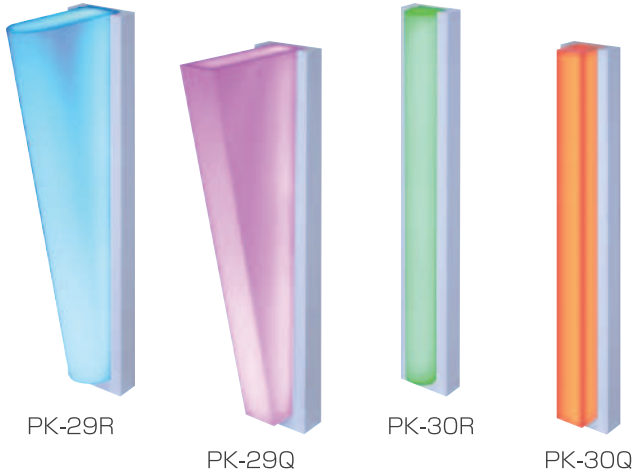

タワーランプ (還元機ボックスランプ) TOWER LAMP

選べるレンズ 4 タイプ！

PK-29R

PK-29Q

PK-30R

PK-30Q

仕様

	PK-29R	PK-29Q	PK-30R	PK-30Q
LED	BRG			
コントローラー	ND8-K			
表示機能	常時	調光(赤・黄・緑・水・青・桃)OR青		
	不正	赤点滅		
	呼出し	3色順点滅(赤・緑・青)		
	大当り	白(3色同時)点滅		
	サービス	水色(青・緑)点滅		
レンズ	乳白			
外形寸法(H×W×D)	570[*]×82×130		570[*]×72×55	
質量(1本)	1.2Kg		1Kg	
消費電力(4本)	23W			
定格電圧(4本)	AC100V			
定格寿命[*]	40,000時間			

※1.寿命は、光束が70%まで低下するまでの時間です。製品寿命を保証するものではありません。
※2.60ピッチで調整可能。詳細は営業担当にお問合せください。