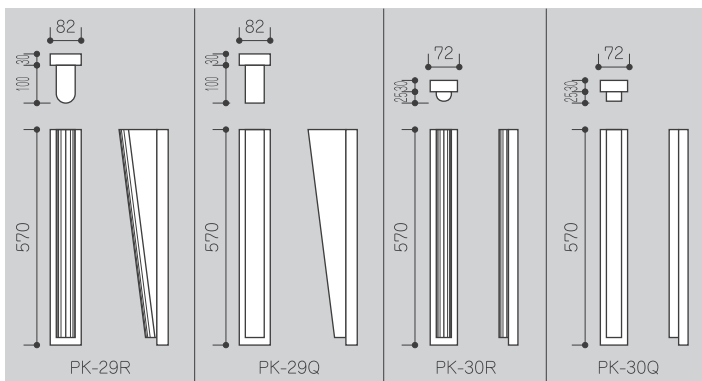

## 仕様

	PK-29R	PK-29Q	PK-30R	PK-30Q
LED	BRG			
コントローラー	ND8-K			
表示機能	常時	調光(赤・黄・緑・水・青・桃)OR青		
	不正	赤点滅		
	呼出し	3色順点滅(赤・緑・青)		
	大当り	白(3色同時)点滅		
	サービス	水色(青・緑)点滅		
レンズ	乳白			
外形寸法(H×W×D)	570 <sup>*</sup> ×82×130		570 <sup>*</sup> ×72×55	
質量(1本)	1.2Kg		1Kg	
消費電力(4本)	23W			
定格電圧(4本)	AC100V			
定格寿命 <sup>*</sup>	40,000時間			

## 外観寸法図