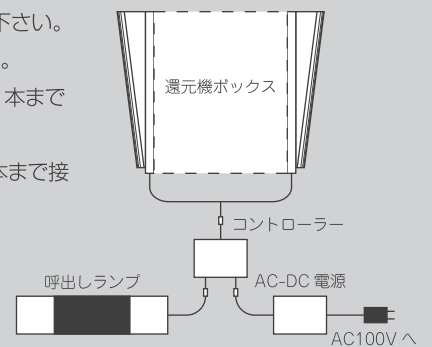

配線イメージ

- ●呼出しランプと接続して下さい。
  ※別途ハーネスが必要です。
- ●コントローラー 1台で2本まで接続可能。
- ●AC-DC電源 1台で4本まで接続可能。

安全に関するご注意

- この製品は屋内のみでご使用下さい。表示された正しい電源、電圧でご使用下さい。
- 水、湿気、湯気、ほこり、油煙等の多い場所に設置しないで下さい。火災、故障、感電などの原因になることがあります。

販売

製造元

アミューズメントの未来を創造する
株式会社キンソー

〒577-0012 大阪府東大阪市長田東2-2-11
TEL: 06-6746-9686 FAX: 06-6746-9279
<http://www.ornament-kinki.jp>
E-Mail: design@ornament-kinki.jp

- 記載された仕様・デザインは、製品改良のため予告なく変更することがあります。
- 商品の色調は印刷のため実物とは異なることがあります。